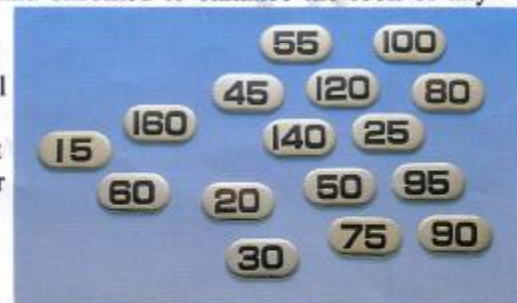

**CAP Barbell**

SDH SHOWN WITH END CAPS

**Pro Style Fixed Dumbbell Handles (Without Endcaps)**

LBS	SDH	RP 10	RP 7.5	RP 5	RP 2.5
5	1				2
10	1			2	
15	1		2		
20	1	2			
25	2	2			2
30	2	2		2	
35	2	2	2		
40	2	4			
45	3	4			2
50	3	4		2	
55	3	4	2		
60	3	6			
65	4	6			2
70	4	6		2	
75	4	6	2		
80	4	8			
85	5	8			2
90	5	8		2	
95	5	8	2		
100	5	10			
105	6	10			2
110	6	10		2	
115	6	10	2		
120	6	12			
125	7	12			2
130	7	12		2	
135	7	12	2		
140	7	14			
145	8	14			2
150	8	14		2	
155	8	14	2		
160	8	16			
165	8	16			2
170	9	16			2
175	9	16		2	
180	9	16	2		
185	9	18			2
190	10	18			2
195	10	18		2	
195	10	18	2		
200	10	20			

**Pro Style Fixed Dumbbell Handles (With Endcaps)**

LBS	SDH	RP 10	RP 7.5	RP 5	RP 2.5	END CAPS
15	1			2		2
20	1		2			2
25	1	2				2
30	2	2			2	2
35	2	2		2		2
40	2	2	2			2
45	2	4				2
50	3	4			2	2
55	3	4		2		2
60	3	4	2			2
65	3	6				2
70	4	6			2	2
75	4	6		2		2
80	4	6	2			2
85	4	8				2
90	5	8			2	2
95	5	8		2		2
100	5	8	2			2
105	5	10				2
110	6	10			2	2
115	6	10		2		2
120	6	10	2			2
125	6	12				2
130	7	12			2	2
135	7	12		2		2
140	7	12	2			2
145	7	14				2
150	8	14			2	2
155	8	14		2		2
160	8	14	2			2
165	8	16				2
170	9	16			2	2
175	9	16		2		2
180	9	16	2			2
185	9	18				2
190	10	18			2	2
195	10	18		2		2
200	10	18	2			2
205	10	20				2

**RPC-000 CHROMED END CAPS**

- Machined and chromed to enhance the look of any Pro-style Fixed Bar or Dumbbell Handle.
- Oval insert for number stickers.

**STICKERS**

- Beautiful bronze finish metal backed with high strength adhesive.